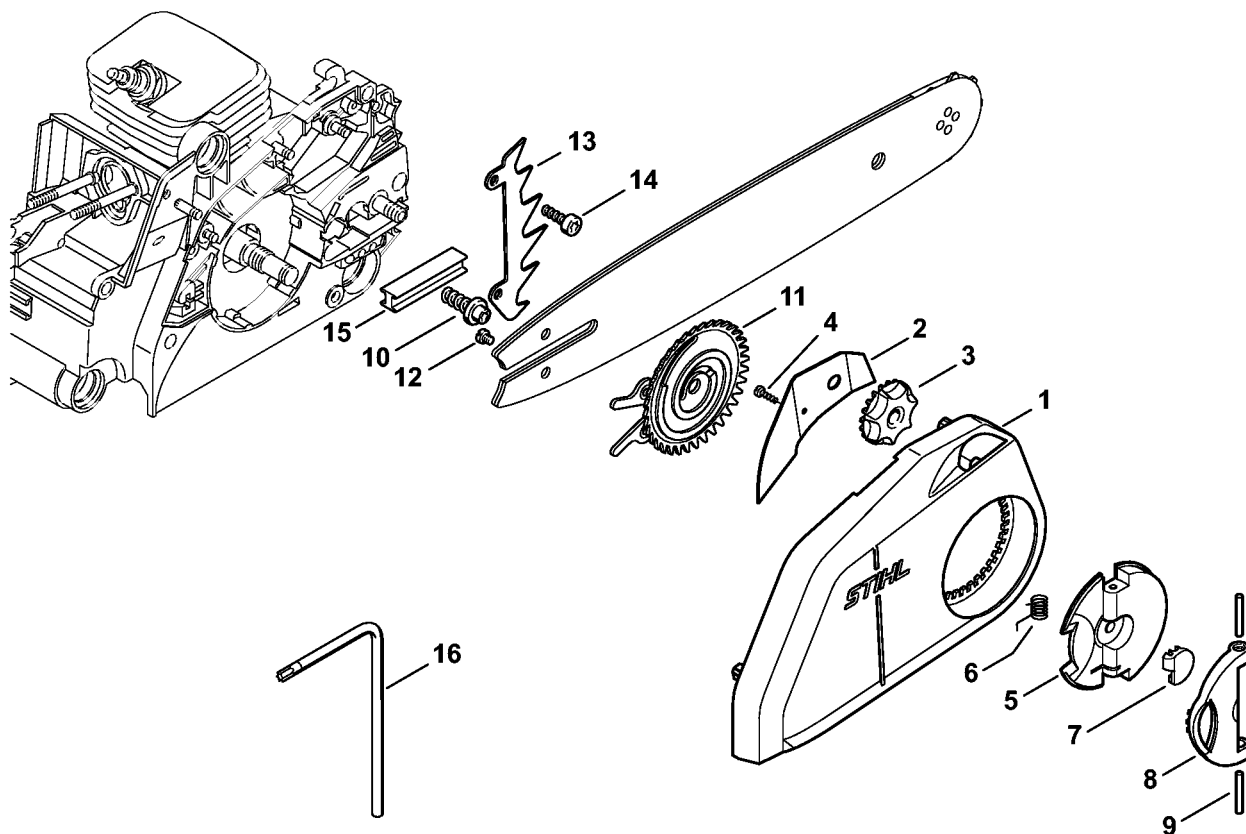

Быстродействующее натяжное устройство цепи

143ET063 SC

Быстродействующее натяжное устройство цепи

#	Номер детали	Наименование	Количество	Содержит элемент (ы)	Замечания
	1123 007 1008	Комплект - Устройство быстрого натяжения цепи	1	1 - 15	